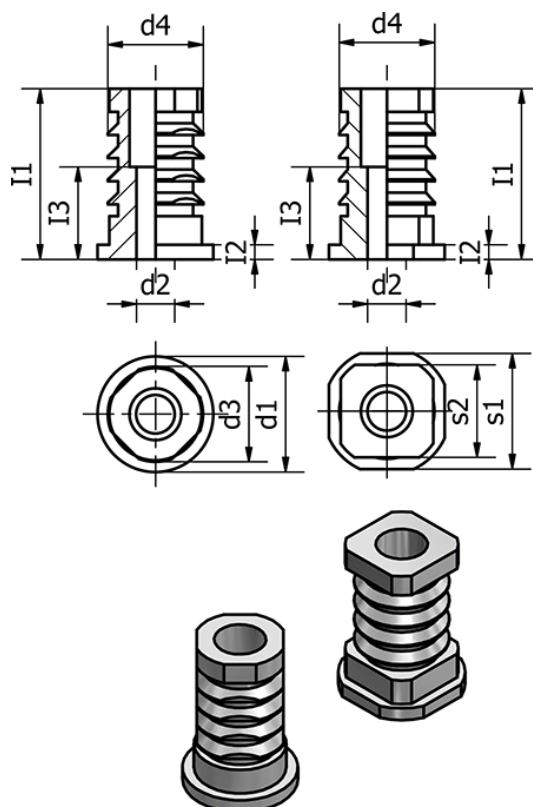

Varenummer: 20992D20M8

Beskrivelse: E+G Gevind indsats - GN 992-D20-M8

Mål

d1 = D20

d2 = 8

d3 = 16

d4 = 16.5

I1 = 29.5

I2 = 2.5

I3 = 16

s1 =

s2 =

Vægt (g) = 10